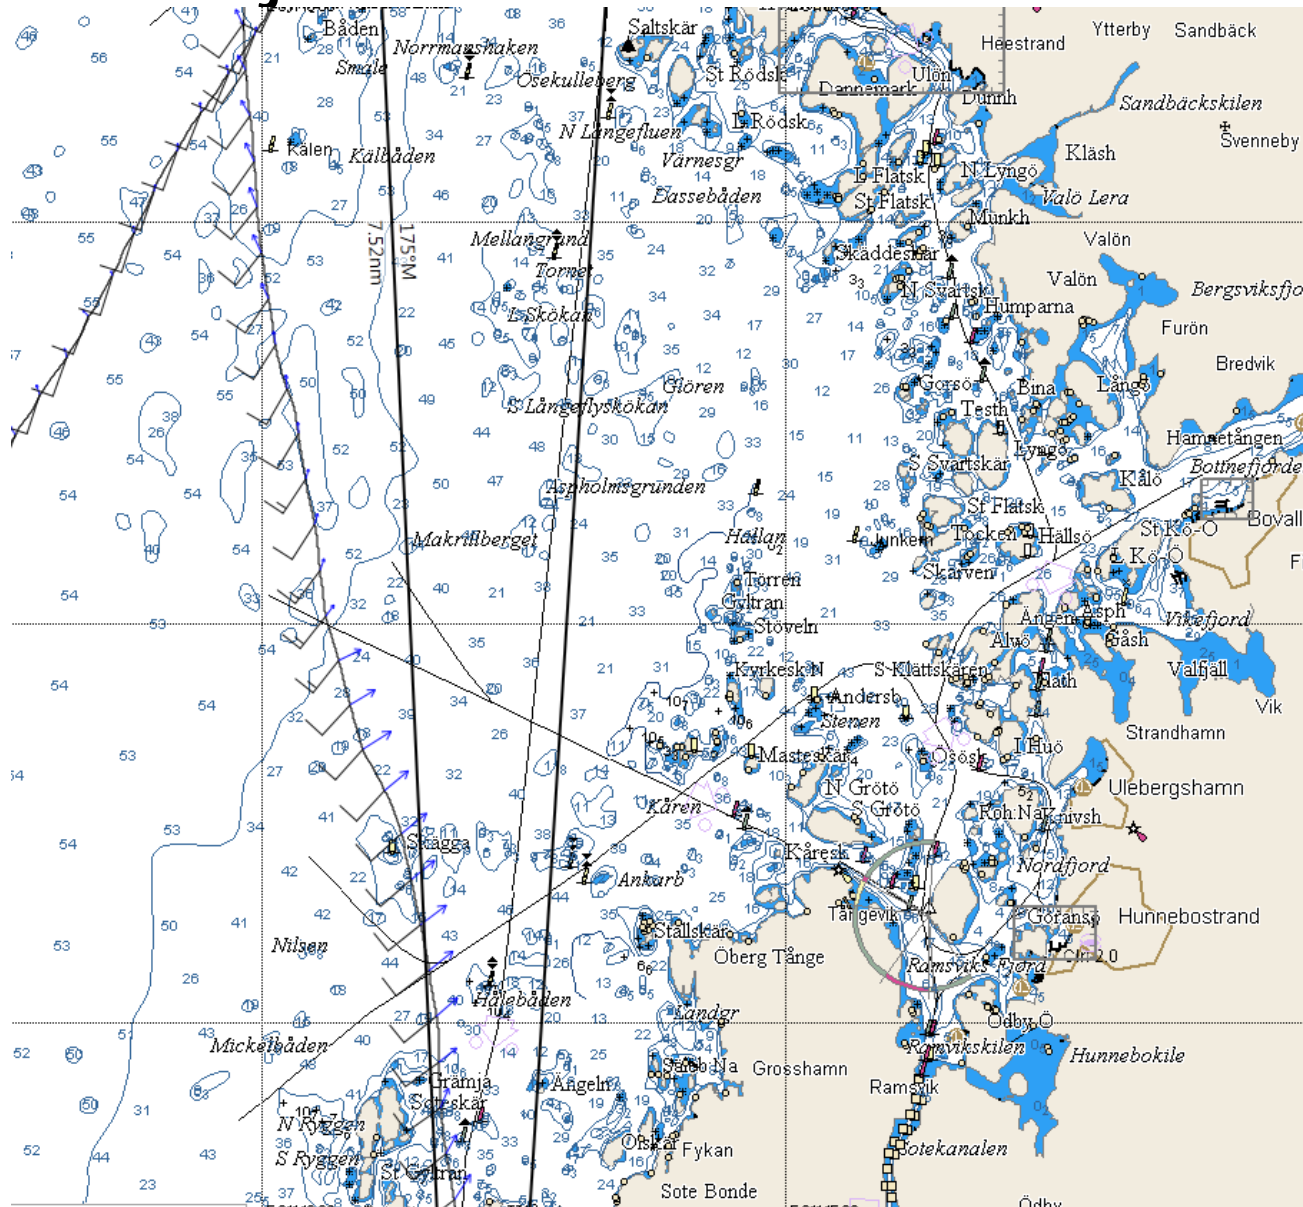

Svanesund - Pantaenius

Bohusracet

Halsefjorden - Pantaenius Bohusracet

Insidan Tjörn - Pantaenius Bohusracet

Insidan Tjörn - Pantaenius Bohusracet

Marstrandssfjorden - Pantaenius

Rekylgräset

Norrut från Hätteberget - Pantaenius

Bohusracet

Fjällbacka - Pantaenius Bohusracet

Valön - Pantaenius Bohusracet

Kosterfjorden - Pantaenius Bohusracet

Strömstad - Pantaenius Bohusracet

Tresteinerna - Pantaenius Bohusracet

Ulsholmen - Pantaenius Bohusracet

Väderöfjorden- Pantaenius Bohusracet

Väderöfjorden- Pantaenius Bohusracet

Mjölskär- Pantaenius Bohusracet

Smögen Målgång- Pantaenius Bohusracet

Smögen Målgång- Pantaenius Bohusracet

Pantaenius Bohusracet 2012 Resultat Totalt