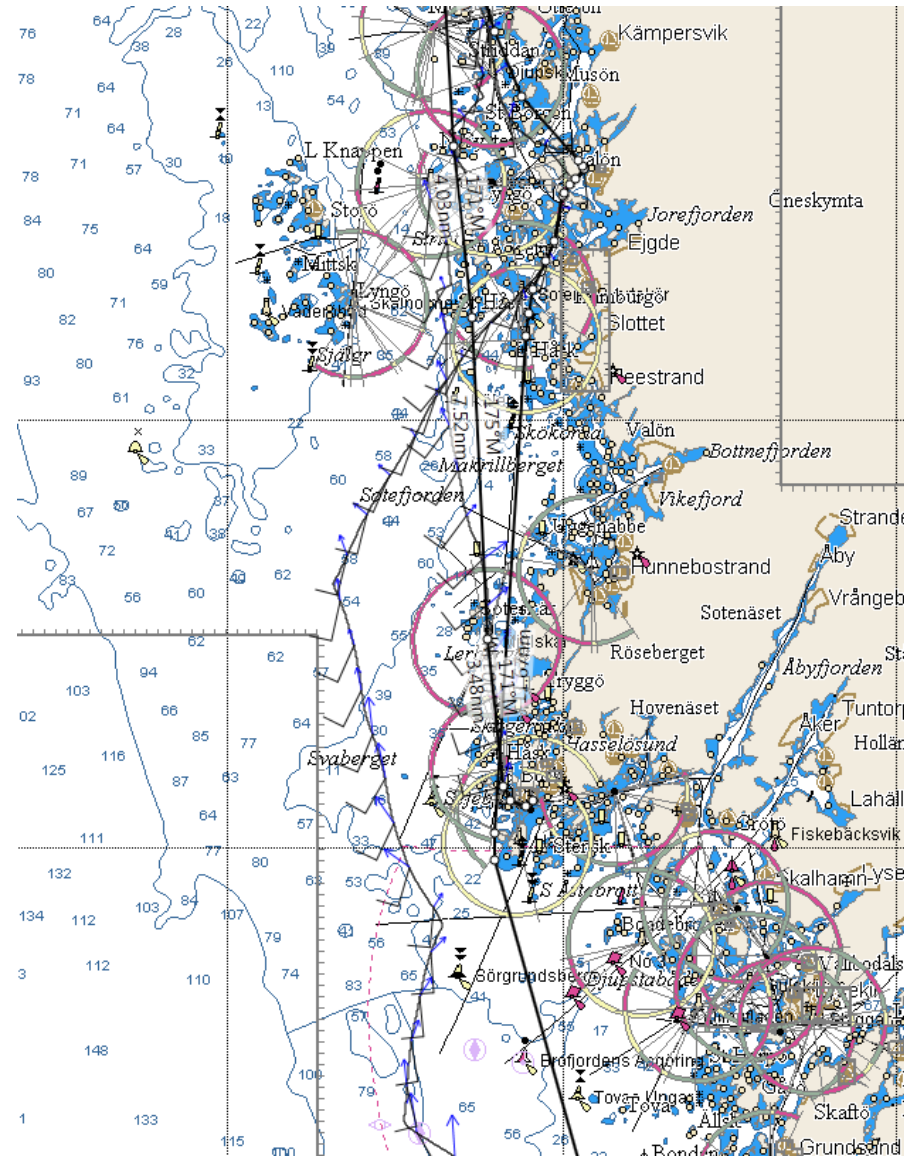

Svanesund - Pantaenius

Bohusracet

Halsefjorden - Pantaenius Bohusracet

Insidan Tjörn - Pantaenius Bohusracet

Insidan Tjörn - Pantaenius Bohusracet

Marstrandssfjorden - Pantaenius

Rekylgräset

Norrut från Hätteberget - Pantaenius

Bohusracet

Fjällbacka - Pantaenius Bohusracet

Valön - Pantaenius Bohusracet

Kosterfjorden - Pantaenius Bohusracet

Strömstad - Pantaenius Bohusracet

Tresteinerna - Pantaenius Bohusracet

Ulsholmen - Pantaenius Bohusracet