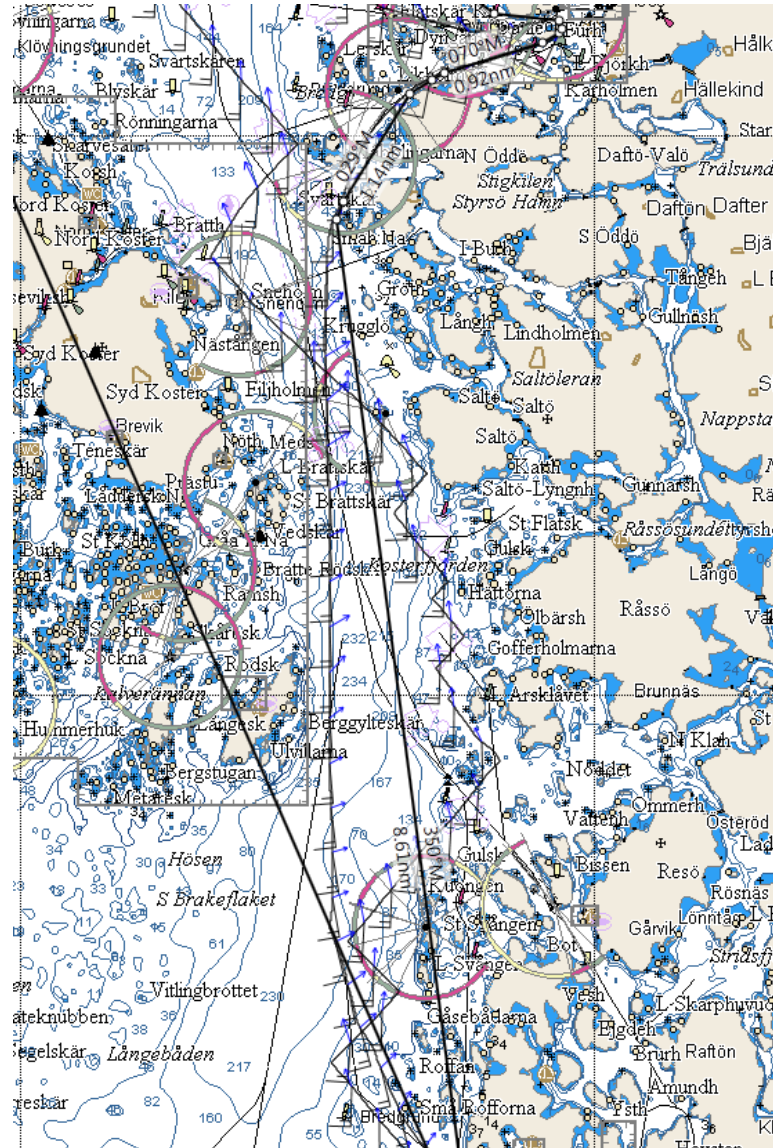

Svanesund - Pantaenius

Bohusracet

Halsefjorden - Pantaenius Bohusracet

Insidan Tjörn - Pantaenius Bohusracet

Insidan Tjörn - Pantaenius Bohusracet

Marstrandssfjorden - Pantaenius

Rekylgräset

Norrut från Hätteberget - Pantaenius

Bohusracet

Fjällbacka - Pantaenius Bohusracet

Valön - Pantaenius Bohusracet

Kosterfjorden - Pantaenius Bohusracet

Strömstad - Pantaenius Bohusracet

Tresteinerna - Pantaenius Bohusracet

Ulsholmen - Pantaenius Bohusracet

Väderöfjorden- Pantaenius Bohusracet

Väderöfjorden- Pantaenius Bohusracet

Mjölskär- Pantaenius Bohusracet

Smögen Målgång- Pantaenius Bohusracet

Smögen Målgång- Pantaenius Bohusracet

Pantaenius Bohusracet 2012 Resultat Totalt