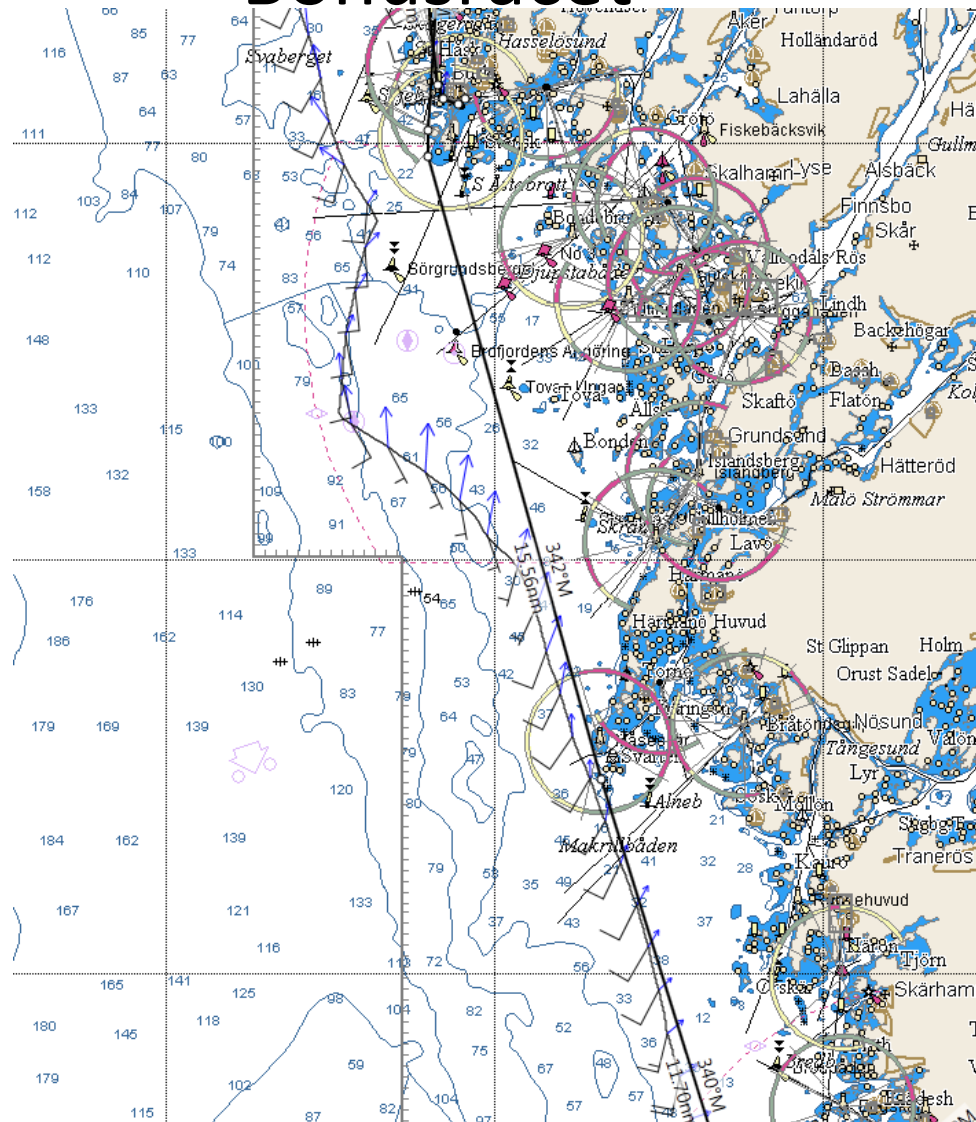

Svanesund - Pantaenius

Bohusracet

Halsefjorden - Pantaenius Bohusracet

Insidan Tjörn - Pantaenius Bohusracet

Insidan Tjörn - Pantaenius Bohusracet

Marstrandssfjorden - Pantaenius

Rekylgräset

Norrut från Hätteberget - Pantaenius

Bohusracet

Fjällbacka - Pantaenius Bohusracet

Valön - Pantaenius Bohusracet

Kosterfjorden - Pantaenius Bohusracet

Strömstad - Pantaenius Bohusracet

Tresteinerna - Pantaenius Bohusracet

Ulsholmen - Pantaenius Bohusracet