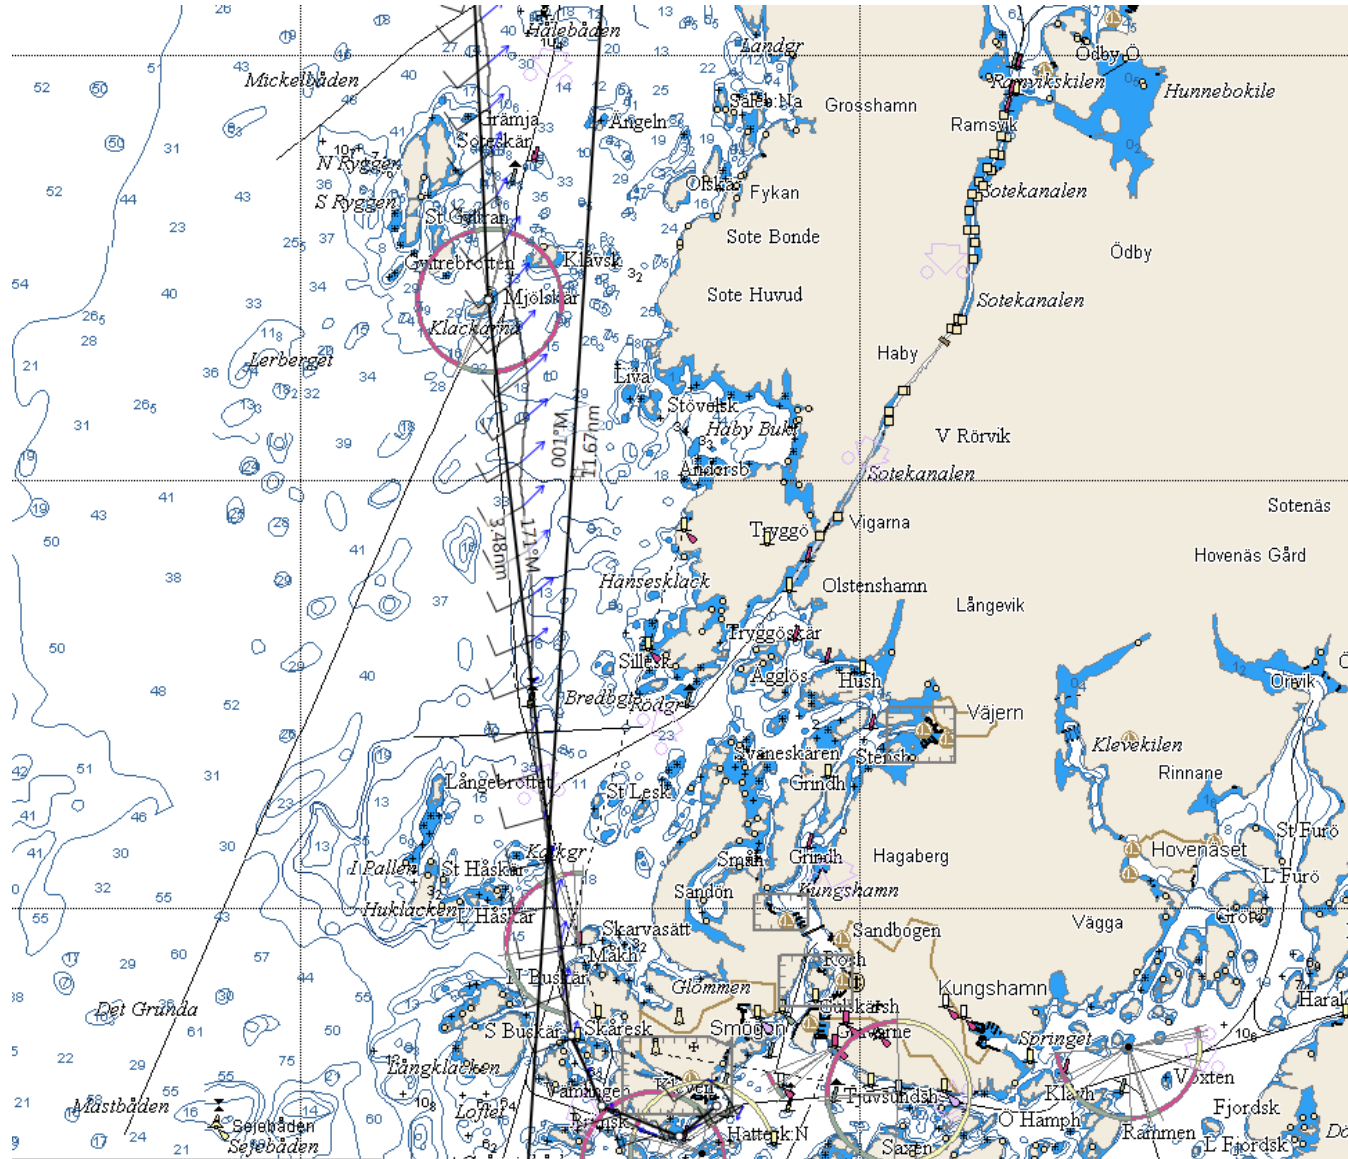

Mjölskär- Pantaenius Bohusracet