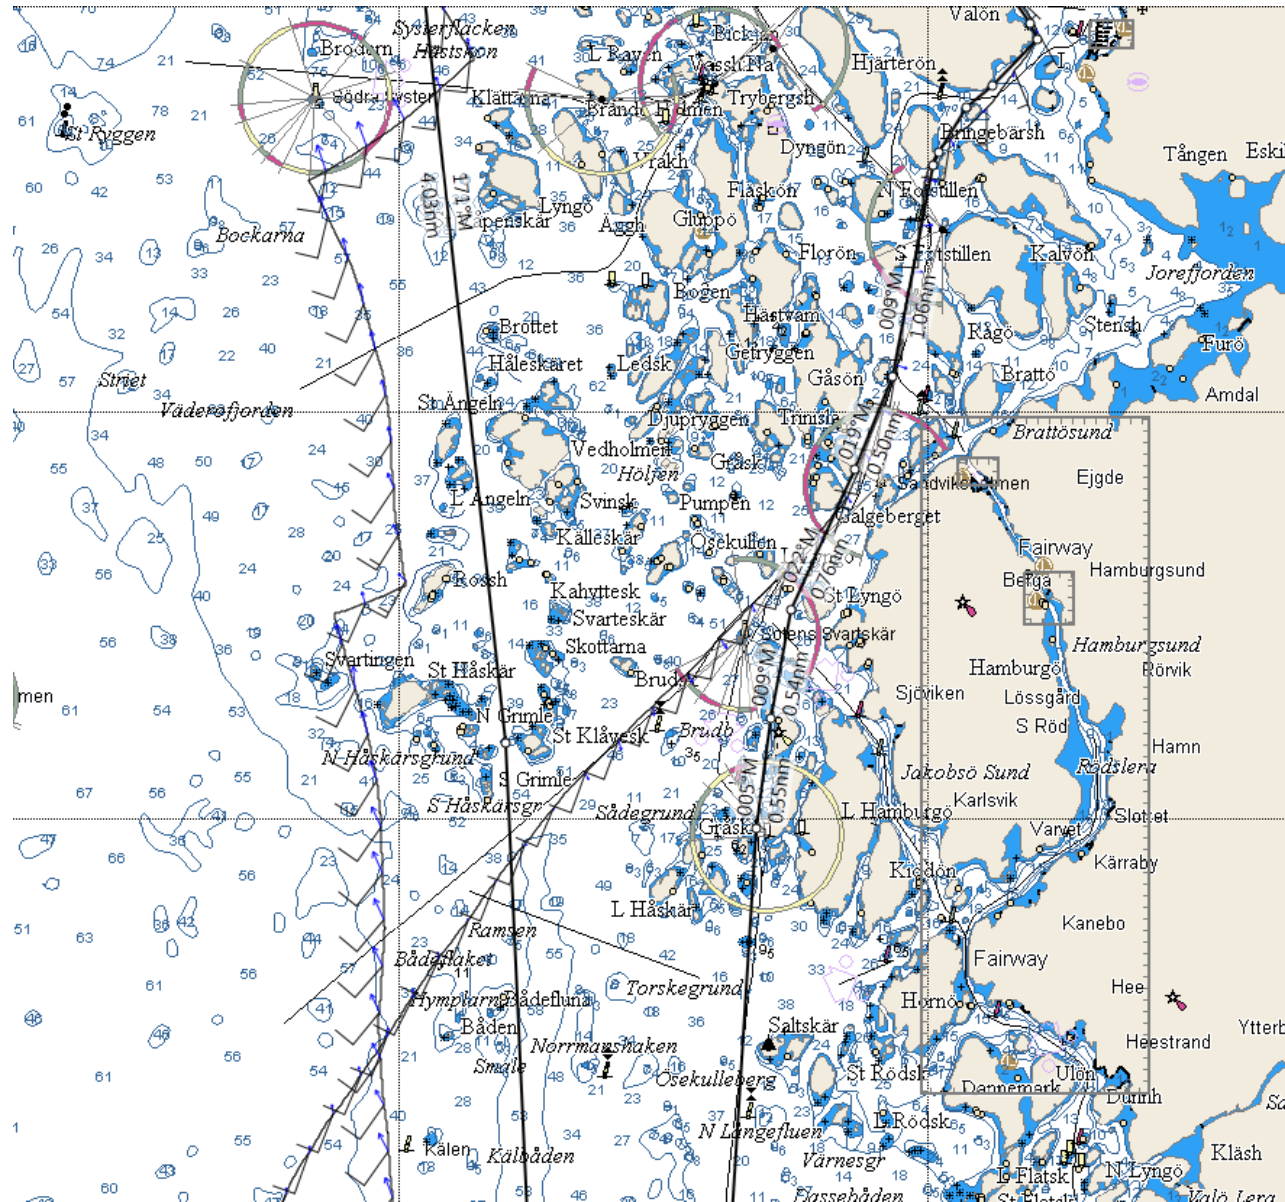

Svanesund - Pantaenius

Bohusracet

Halsefjorden - Pantaenius Bohusracet

Insidan Tjörn - Pantaenius Bohusracet

Insidan Tjörn - Pantaenius Bohusracet

Marstrandssfjorden - Pantaenius

Rekylgräset

Norrut från Hätteberget - Pantaenius

Bohusracet

Fjällbacka - Pantaenius Bohusracet

Valön - Pantaenius Bohusracet

Kosterfjorden - Pantaenius Bohusracet

Strömstad - Pantaenius Bohusracet

Tresteinerna - Pantaenius Bohusracet

Ulsholmen - Pantaenius Bohusracet

Väderöfjorden- Pantaenius Bohusracet

Väderöfjorden- Pantaenius Bohusracet

Mjölskär- Pantaenius Bohusracet

Smögen Målgång- Pantaenius Bohusracet

Smögen Målgång- Pantaenius Bohusracet

Pantaenius Bohusracet 2012 Resultat Totalt