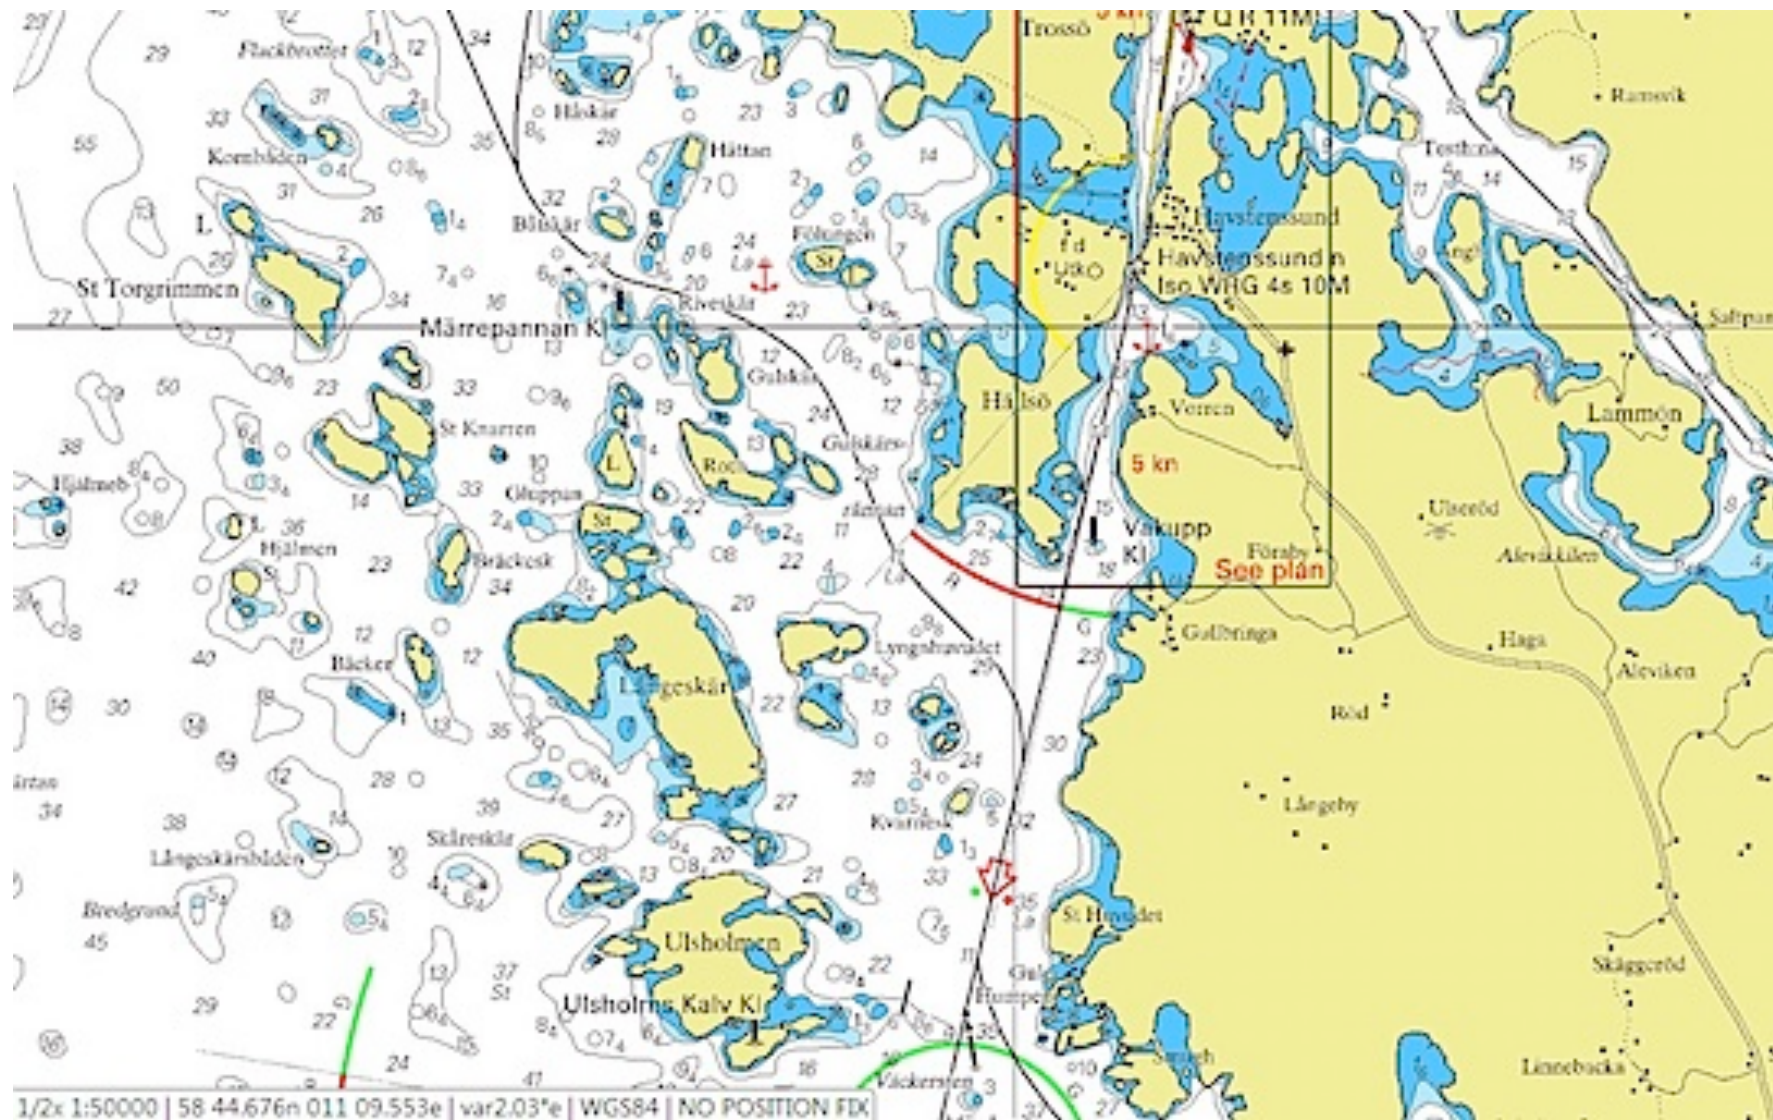

Svanesund - Pantaenius

Bohusracet

Halsefjorden - Pantaenius Bohusracet

Insidan Tjörn - Pantaenius Bohusracet

Insidan Tjörn - Pantaenius Bohusracet

Marstrandssfjorden - Pantaenius

Rekylgräset

Norrut från Hätteberget - Pantaenius

Bohusracet

Fjällbacka - Pantaenius Bohusracet

Valön - Pantaenius Bohusracet

Kosterfjorden - Pantaenius Bohusracet

Strömstad - Pantaenius Bohusracet

Tresteinerna - Pantaenius Bohusracet

Ulsholmen - Pantaenius Bohusracet