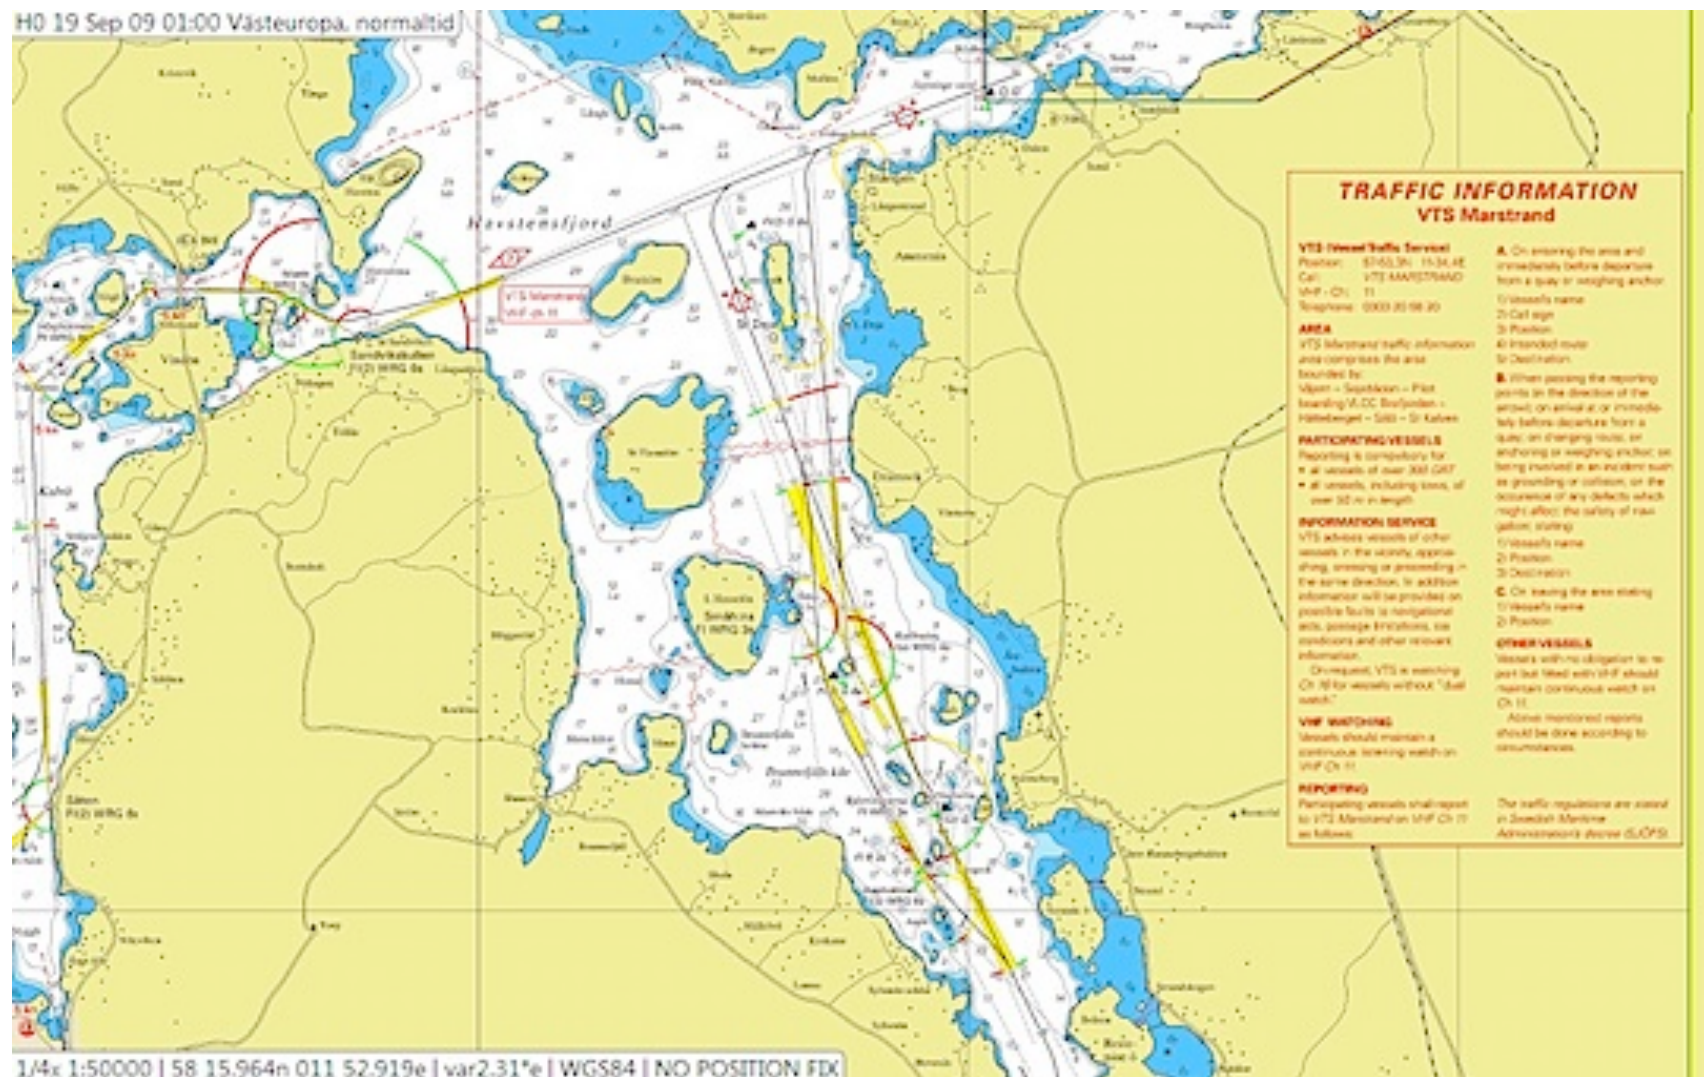

Innan start - Pantaenius Bohusracet

- Kolla vindprognos
- Säkerhet
- Målsättning
- Vila!

Banan - Pantaenius Bohusracet

Starten - Pantaenius Bohusracet

Insidan Orust - Pantaenius Bohusracet

Insidan Orust - Pantaenius Bohusracet

Svanesund - Pantaenius

Bohusracet

Halsefjorden - Pantaenius Bohusracet

Insidan Tjörn - Pantaenius Bohusracet

Insidan Tjörn - Pantaenius Bohusracet

Marstrandssfjorden - Pantaenius

Rekylgräset

Norrut från Hätteberget - Pantaenius