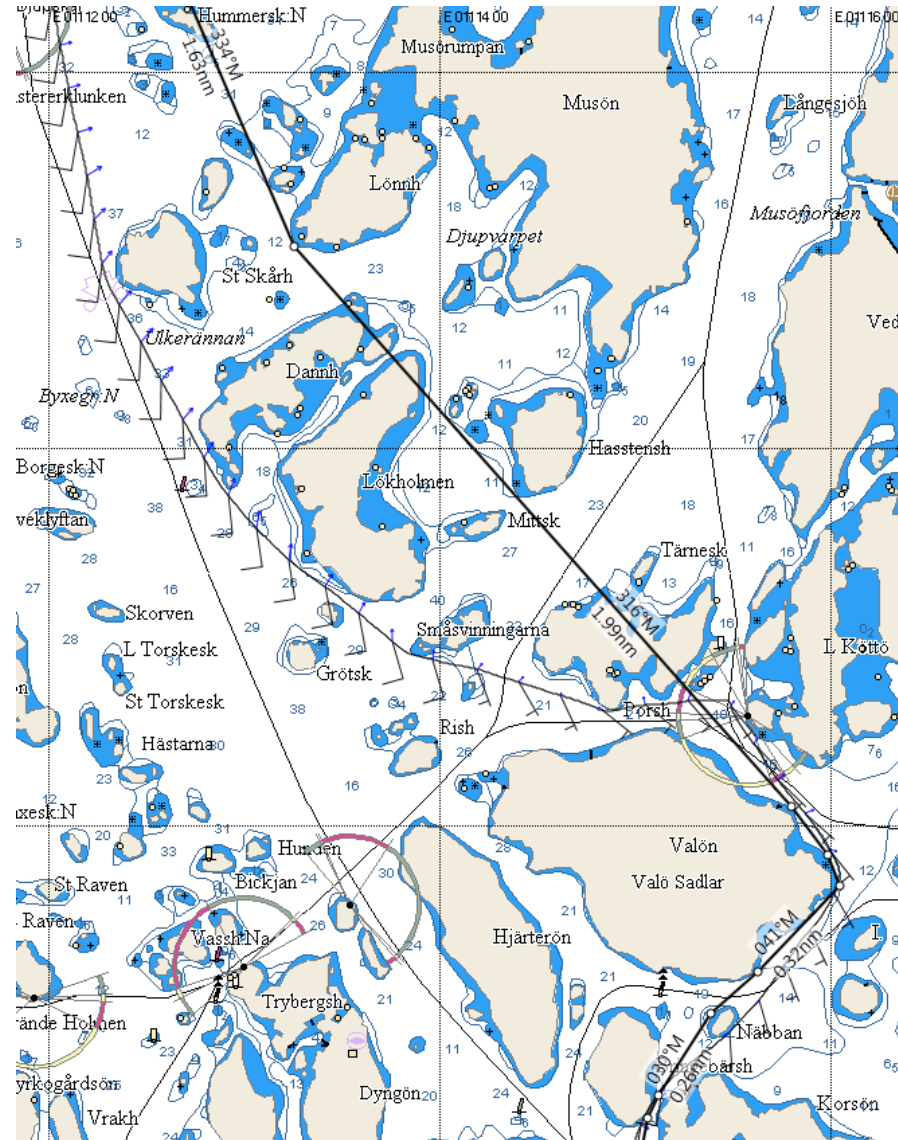

Svanesund - Pantaenius

Bohusracet

Halsefjorden - Pantaenius Bohusracet

Insidan Tjörn - Pantaenius Bohusracet

Insidan Tjörn - Pantaenius Bohusracet

Marstrandssfjorden - Pantaenius

Rekylgräset

Norrut från Hätteberget - Pantaenius

Bohusracet

Fjällbacka - Pantaenius Bohusracet

Valön - Pantaenius Bohusracet

Kosterfjorden - Pantaenius Bohusracet

Strömstad - Pantaenius Bohusracet

Tresteinerna - Pantaenius Bohusracet

Ulsholmen - Pantaenius Bohusracet