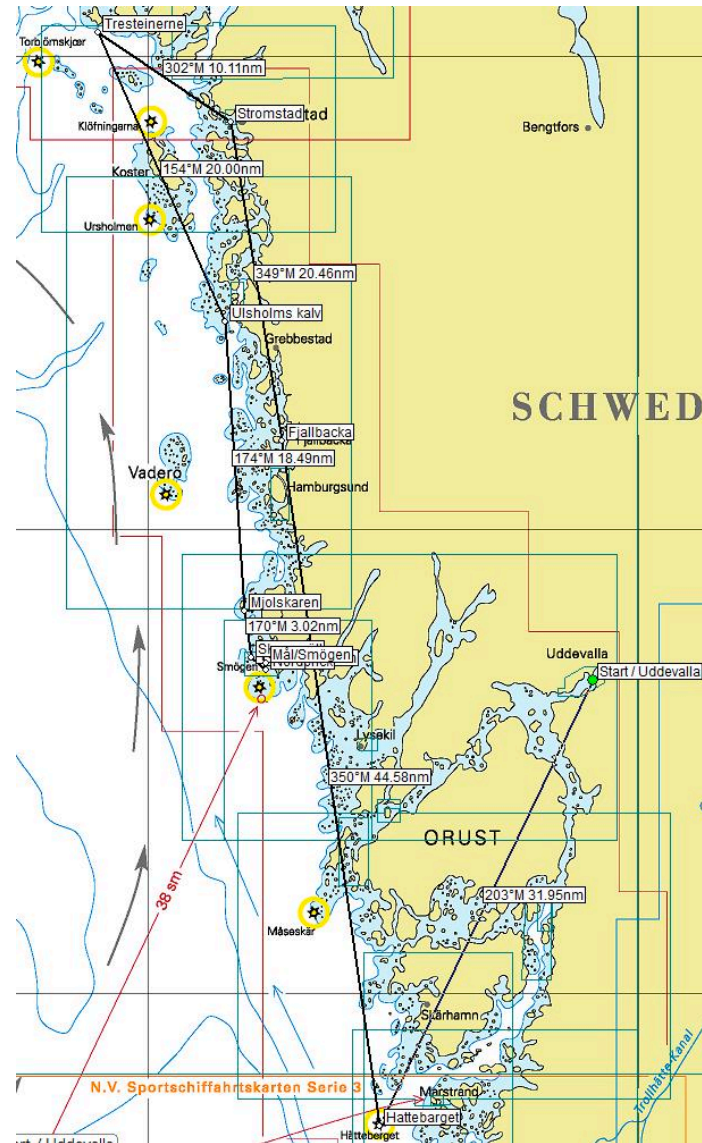

Banan - Pantaenius Bohusracet